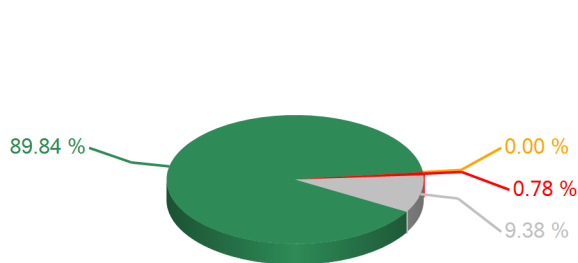

Votaciones

SESION ORDINARIA DIA MIERCOLES 23 DE ENERO 2013

23/01/2013 05:56 p.m.

TEMA

RATIFICAR DEC.273-2011 SOBRE LA EDUCACION

RESULTADOS TOTALES

■ SI
■ Abstención
■ NO
■ NoVoto

| | |
|-----------------------|-----|
| SI | 115 |
| ABSTENCION | 0 |
| NO | 1 |
| NO VOTARON | 12 |
| DIPUTADOS AUTORIZADOS | 128 |