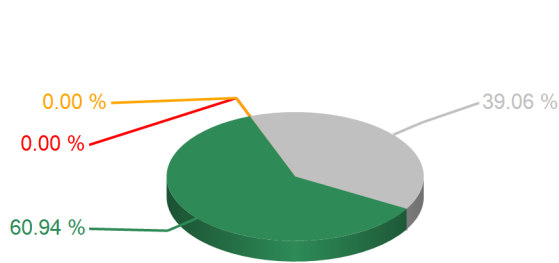

Votaciones

SESION ORDINARIA DIA VIERNES 18 DE ENERO 2013

18/01/2013 01:30 p.m.

TEMA

Reconsideración al Acta N.48 ART.156 PRESUPUESTO GENERAL DE LA REPUBLICA

RESULTADOS TOTALES

| | |
|-----------------------|-----|
| SI | 78 |
| ABSTENCION | 0 |
| NO | 0 |
| NO VOTARON | 50 |
| DIPUTADOS AUTORIZADOS | 128 |