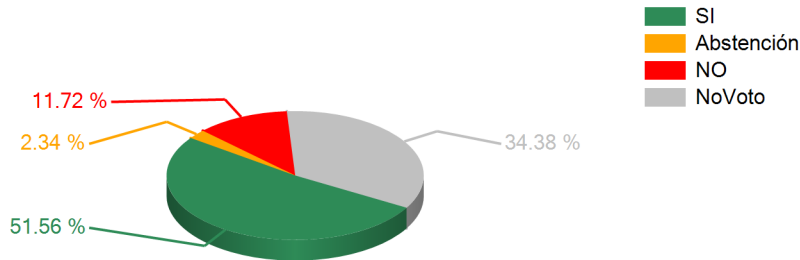

Votaciones

SESION ORDINARIA MIERCOLES 28 DE NOVIEMBRE 2012

28/11/2012 02:28 p.m.

TEMA

Art.10 Dict.AUTORIZAR PODER EJECUTVO EMITA BONOS DE LA REPUBLICA DE HONDURAS BONO SOBERANO

RESULTADOS TOTALES

| | |
|-----------------------|-----|
| SI | 66 |
| ABSTENCION | 3 |
| NO | 15 |
| NO VOTARON | 44 |
| DIPUTADOS AUTORIZADOS | 128 |