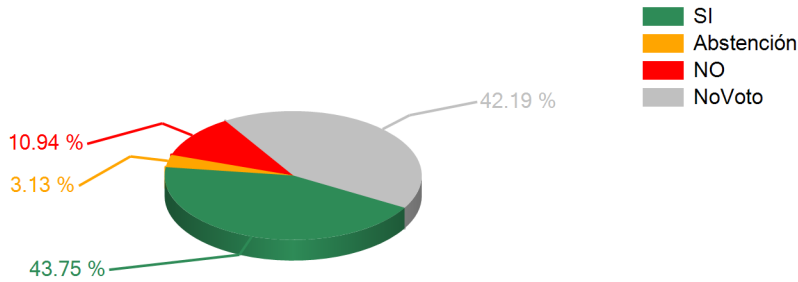

## Votaciones

SESION ORDINARIA MIERCOLES 28 DE NOVIEMBRE 2012

28/11/2012 02:33 p.m.

### RESULTADOS TOTALES

|                       |     |
|-----------------------|-----|
| SI                    | 56  |
| ABSTENCION            | 4   |
| NO                    | 14  |
| NO VOTARON            | 54  |
| DIPUTADOS AUTORIZADOS | 128 |